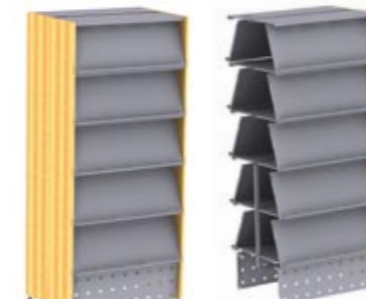

Dobbeltstående reol, med tidsskrifthyller og magasin, bredde 900 mm

Reol tre, 6 tidsskrifthyller m/topphylle startfag	1380	RE0329	stk	8,810.00
Reol tre, 6 tidsskrifthyller m/topphylle fortsettelses	1380	RE0339	stk	7,066.00
Reol tre, 8 tidsskrifthyller m/topphylle startfag	1740	RE0360	stk	10,022.00
Reol tre, 8 tidsskrifthyller m/topphylle fortsettelses	1740	RE0370	stk	8,549.00
Reol tre, 10 tidsskrifttidsskrifthyller m/topphylle startfag	2100	RE0400	stk	11,574.00
Reol tre, 10 tidsskrifttidsskrifthyller m/topphylle fortsettelsesfag	2100	RE0410	stk	9,887.00

Alle sammenstillinger leveres i hvitt, med 300mm dype hyller om ikke annen farge eller hylledybde er oppgitt

Alle sammenstillinger leveres i hvitt, med 300mm dype hyller om ikke annen farge eller hylledybde er oppgitt