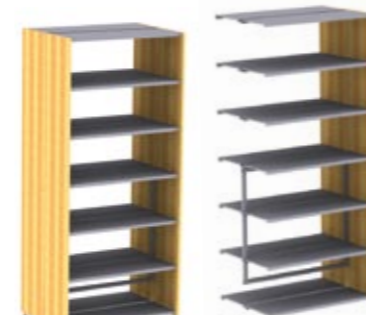

Dobbeltstående reol uten sokkel, bredde 900

Reol tre, 8 hyller m/ topphylle u/sokkel, startfag	1380	RE0321	stk	6,117.00
Reol tre, 8 hyller m/ topphylle u/sokkel, fortsettelsesfag	1380	RE0331	stk	4,741.00
Reol tre, 10 hyller m/ topphylle u/sokkel, startfag	1740	RE0341	stk	7,169.00
Reol tre, 10 hyller m/ topphylle u/sokkel, fortsettelsesfag	1740	RE0351	stk	5,618.00
Reol tre, 12 hyller m/ topphylle u/sokkel, startfag	2100	RE0381	stk	8,089.00
Reol tre, 12 hyller m/ topphylle u/sokkel, fortsettelsesfag	2100	RE0391	stk	6,315.00