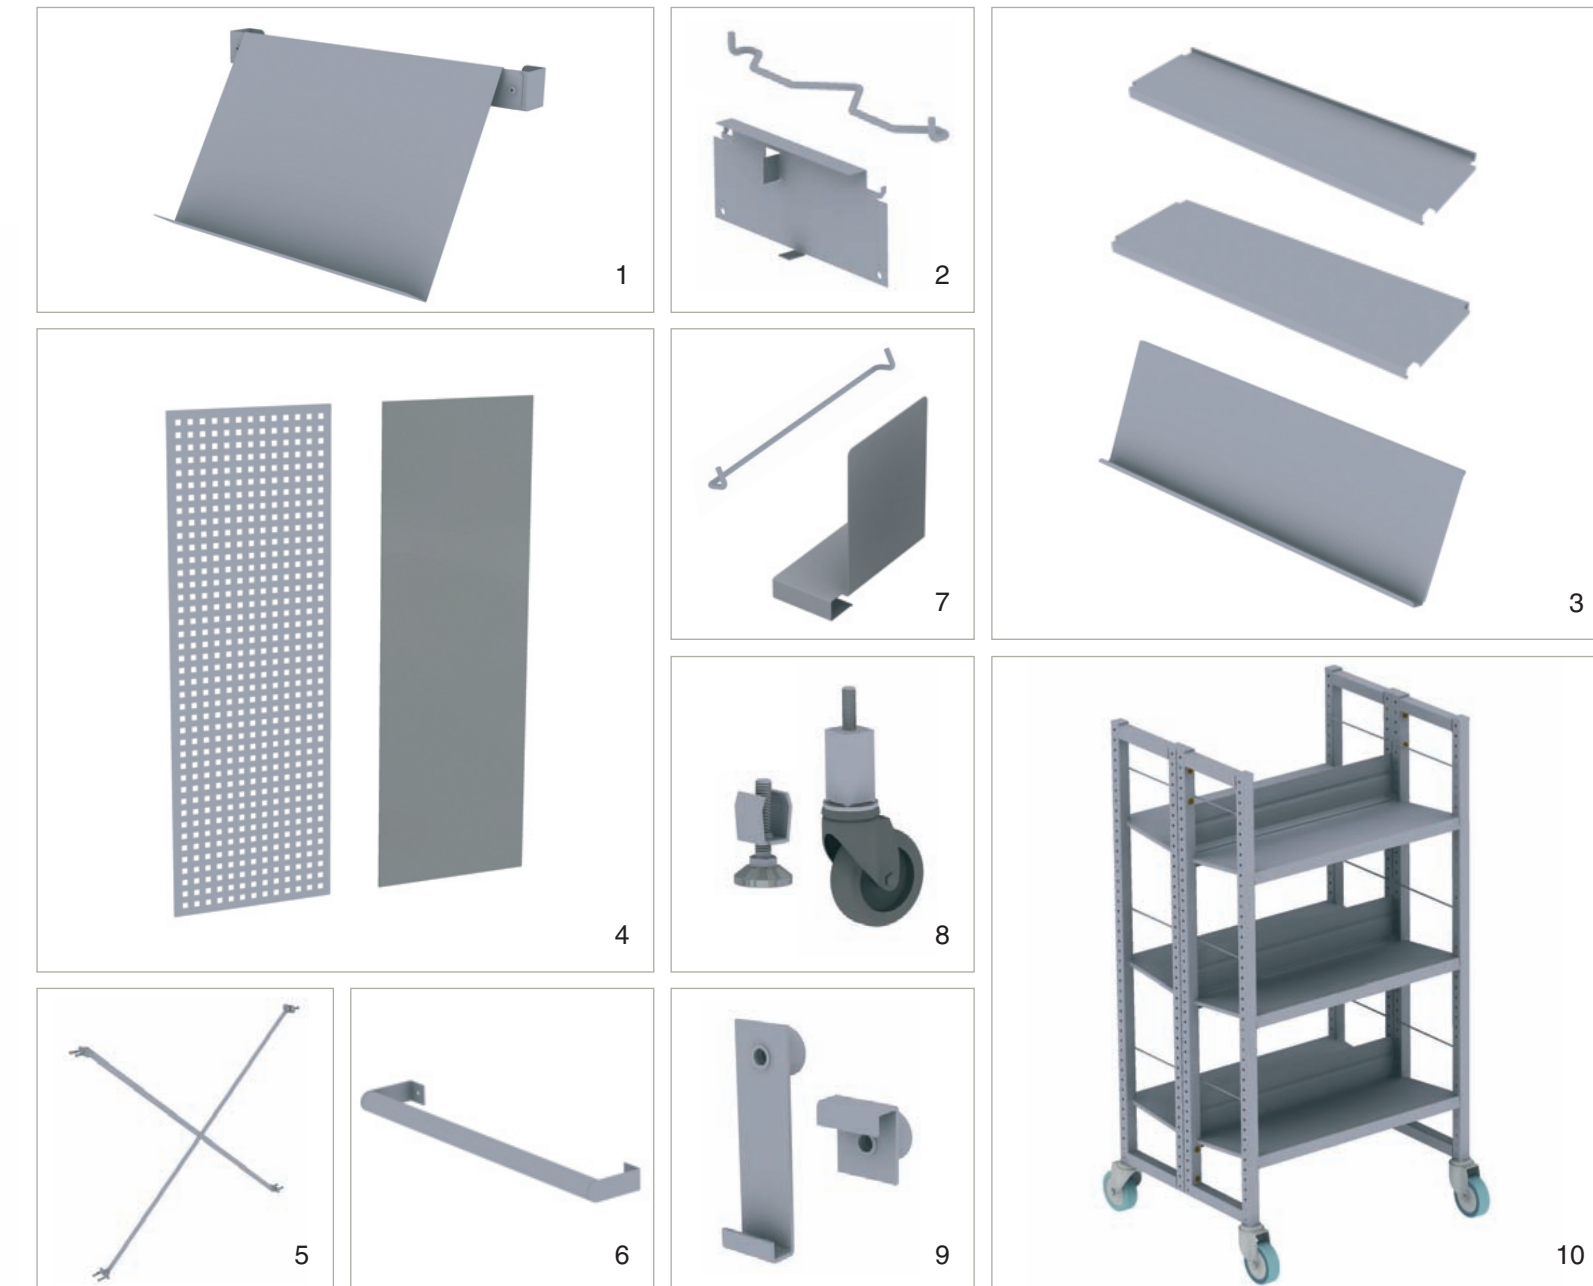

Tilbehør

Torco 6000 Stigereol