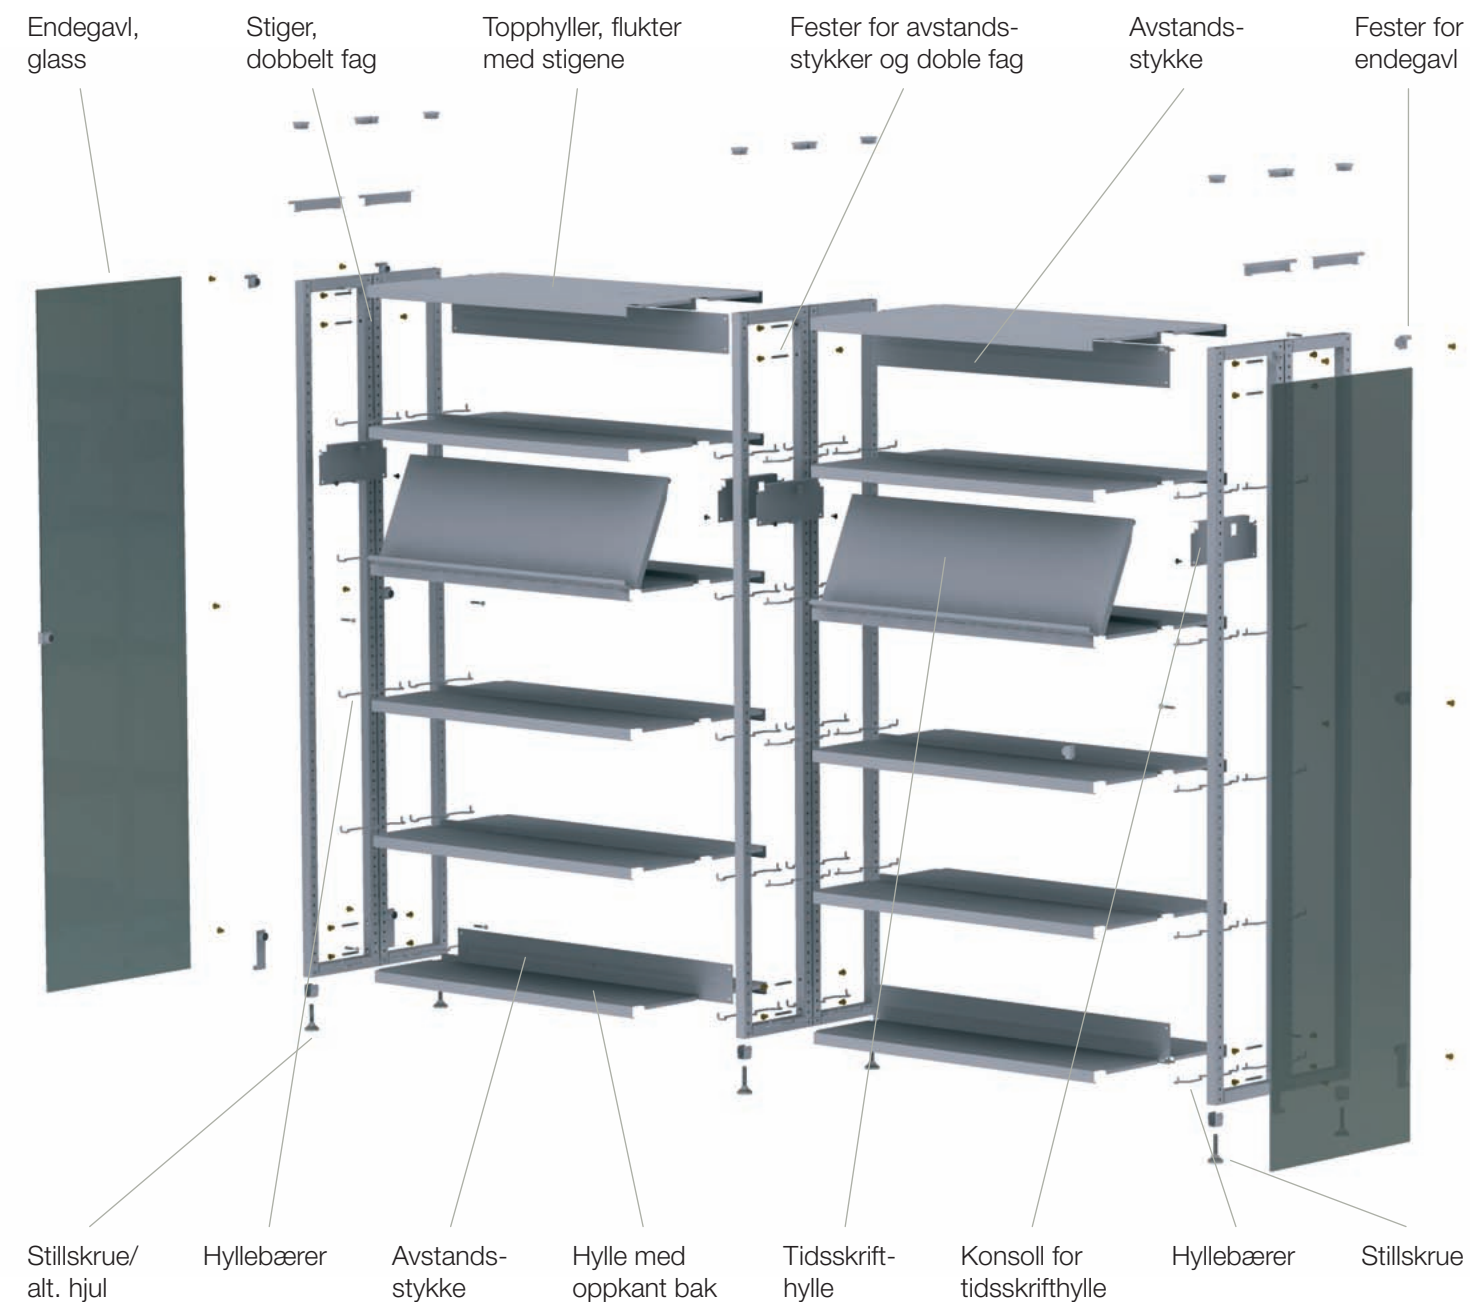

Torco 6000 for det innholdsrike bibliotek

Torco 6000 er en ny generasjon reolsystemer, som gir en perfekt kombinasjon av stil og økonomi. Rammeverket er i lakkert stål, og kombinasjonen av materiale og et spennende design gir et moderne uttrykk.

Systemet skreddersys det enkelte bibliotek, og kan bestilles i mange størrelser. Effektiv produksjon og innovativt design gjør oss i stand til å levere løsninger til en konkurransedyktig pris.

For det effektive bibliotek

Det er lagt opp til enkel bestilling og gjennomføring av spesialtilpasninger, utbygginger og tilleggsutstyr i Torco 6000-systemet. Et komplett og fungerende bibliotek-miljø er en balanse mellom stil og funksjon, og Torco 6000 stigereol kan bestilles i en rekke høyder, bredder og dybder.

Systemet har et meget kvadratmeterøkonomisk fotavtrykk, det vil si at reolen opptar liten plass utover selve hylleplassen.

For det fargerike bibliotek

I tillegg til å kunne velge gavler i glass, tre eller stål, kan vi levere Torco 6000 i alle RALfarger. Det gjør det enkelt å fargekode ditt bibliotek, eller ganske enkelt sette et unikt preg på miljøet. Konstruksjonen er i høykvalitetsstål og sikrer reolsystemet lang levetid.

“ Torco 6000 reolen er kanskje den eneste reolen som tilfredsstiller både arkitekten og økonomiavdelingen. “

Knut Harald Krogsæter,
HARALD KROGSÆTER AS

Sprengskisse – Oversikt over deler til tosidig reol med startfag og fortsettelsesfag.

Tilbehør

Torco 6000 Stigereol